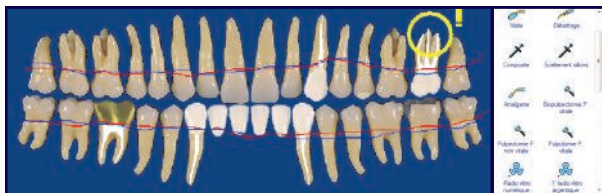

NGAP - CCAM - 3D

Tout premier logiciel dentaire français en 1979, @gatha est très vite devenu le logiciel de référence.

Seul logiciel à proposer une saisie simplifiée des actes sous forme d'outils à porter sur les dents d'un schéma réaliste.

@gatha rencontra un succès immédiat.